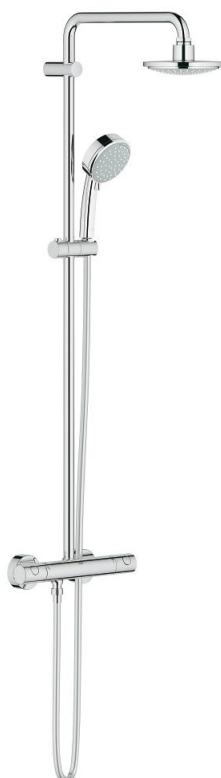

## 27 922 000 TEMPESTA COSMOPOLITAN 160 SISTEM DUȘ CU TERMOSTAT PENTRU MONTARE PE PERETE

### DESCRIEREA PRODUSULUI

- Colour: cromat
- compus din:
- braț de duș 390 mm orizontal cu rotire 45°
- termostat aparent cu funcție Aquadimmer
- permite selectarea între:
- duș fix cu o pulverizare (28 232 000)
- pulverizare de tip Rain
- cu racord cu bilă
- unghi de rotație de  $\pm 15^\circ$
- pară de duș Tempesta Cosmopolitan 100 (27 571)
- 2 tipuri de jet:
- Rain, Jet
- ajustabil în înălțime cu element culisant
- furtun de duș Silverflex 1.750 mm (28 388 000)
- GROHE TurboStat cartuș compact cu termoelement din ceară
- GROHE SafeStop - oprire de siguranță la 38°C
- limitare opțională de temperatură la 43°C GROHE SafeStop Plus inclusă
- pulverizare perfectă cu tehnologia GROHE DreamSpray
- suprafață cromată GROHE Long-Life Shine
- sistem anti-calcar SpeedClean
- Inner WaterGuide pentru o durabilitate crescută în utilizare
- funcția TwistStop pentru prevenirea răsucirii furtunului
- compatibil cu boilere de la 18 kW/h
- debit minim 7 l/min.
- accesoriu opțional: etajeră GROHE EasyReach (26 362), comercializată separat