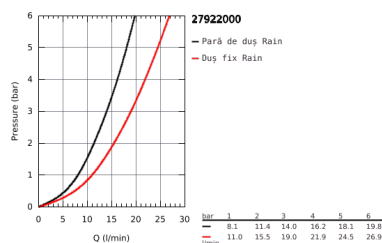

## 27 922 000 TEMPESTA COSMOPOLITAN 160 SISTEM DUȘ CU TERMOSTAT PENTRU MONTARE PE PERETE

### DESCRIEREA PRODUSULUI

- Colour: cromat
- compus din:
- braț de duș 390 mm orizontal cu rotire 45°
- termostat aparent cu funcție Aquadimmer
- permite selectarea între:
- duș fix cu o pulverizare (28 232 000)
- pulverizare de tip Rain
- cu racord cu bilă
- unghi de rotație de  $\pm 15^\circ$
- pară de duș Tempesta Cosmopolitan 100 (27 571)
- 2 tipuri de jet:
- Rain, Jet
- ajustabil în înălțime cu element culisant
- furtun de duș Silverflex 1.750 mm (28 388 000)
- GROHE TurboStat cartuș compact cu termoelement din ceară
- GROHE SafeStop - oprire de siguranță la 38°C
- limitare opțională de temperatură la 43°C GROHE SafeStop Plus inclusă
- pulverizare perfectă cu tehnologia GROHE DreamSpray
- suprafață cromată GROHE Long-Life Shine
- sistem anti-calcar SpeedClean
- Inner WaterGuide pentru o durabilitate crescută în utilizare
- funcția TwistStop pentru prevenirea răsucirii furtunului
- compatibil cu boilere de la 18 kW/h
- debit minim 7 l/min.
- accesoriu opțional: etajeră GROHE EasyReach (26 362), comercializată separat