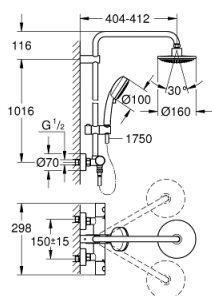

DESCRIEREA PRODUSULUI

- Colour: cromat
- compus din:
- braț de duș 390 mm orizontal cu rotire 45°
- termostat aparent cu funcție Aquadimmer
- permite selectarea între:
- duș fix cu o pulverizare (28 232 000)
- pulverizare de tip Rain
- cu racord cu bilă
- unghi de rotație de $\pm 15^\circ$
- pară de duș Tempesta Cosmopolitan 100 (27 571)
- 2 tipuri de jet:
- Rain, Jet
- ajustabil în înălțime cu element culisant
- furtun de duș Silverflex 1.750 mm (28 388 000)
- GROHE TurboStat cartuș compact cu termoelement din ceară
- GROHE SafeStop - oprire de siguranță la 38°C
- limitare opțională de temperatură la 43°C GROHE SafeStop Plus inclusă
- pulverizare perfectă cu tehnologia GROHE DreamSpray
- suprafață cromată GROHE Long-Life Shine
- sistem anti-calcar SpeedClean
- Inner WaterGuide pentru o durabilitate crescută în utilizare
- funcția TwistStop pentru prevenirea răsucirii furtunului
- compatibil cu boilere de la 18 kW/h
- debit minim 7 l/min.
- accesoriu opțional: etajeră GROHE EasyReach (26 362), comercializată separat