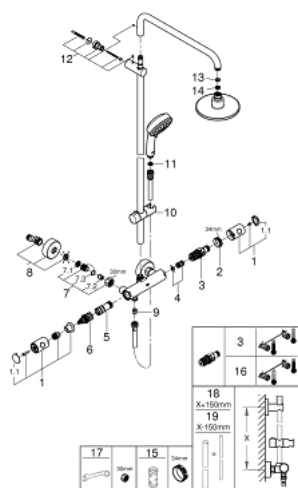

### PIESE DE SCHIMB , aprilie 2018 – now

- 1: Mâner din metal 1/2" (Spare part-nr. 47984000)
  - 1.1: Capac de acoperire (Spare part-nr. 6458500M)
  - 2: inel de fixare (Spare part-nr. 47743000)
  - 3: Cartuș termostatic compact 1/2" (Spare part-nr. 47439000)
  - 4: Amortizor (Spare part-nr. 47398000)
  - 5: Debit apă (Spare part-nr. 47751000)
  - 6: Comutator (Spare part-nr. 12433000)
  - 7: Ventil de reținere (Spare part-nr. 47189000)
  - 7.1: Filtru impurități (Spare part-nr. 0726400M)
  - 7.2: Ventil de reținere (Spare part-nr. 08565000)
  - 7.3: Garnitură inelară  $\varnothing 17 \times \varnothing 2$  (Spare part-nr. 0305500M)
  - 8: Conexiuni excentrice (Spare part-nr. 12662000)
  - 9: Ventil de reținere (Spare part-nr. 08565000)
  - 10: Piesă glisantă (Spare part-nr. 12140000)
  - 11: Filtru impuritati (Spare part-nr. 0700200M)
  - 12: Suport pentru bară de duș (Spare part-nr. 48423000)
  - 13: Fibra de etanșare cu diametrul de  $\varnothing 18,5 \times \varnothing 12 \times 2$  (Spare part-nr. 0138900 M)
  - 14: Filtru impuritati (Spare part-nr. 0676800M)
  - 15: Cheie tubulară (Spare part-nr. 19332000)\*
  - 16: GROHE TurboStat cartridge 1/2" (Spare part-nr. 47175000)\*
  - 17: piuliță specială (Spare part-nr. 19377000)\*
  - 18: Țeavă de duș pentru instalare retrofit (Spare part-nr. 48053000)\*
  - 19: Țeavă de duș pentru instalare retrofit (Spare part-nr. 48054000)\*
- \* Optional accessories